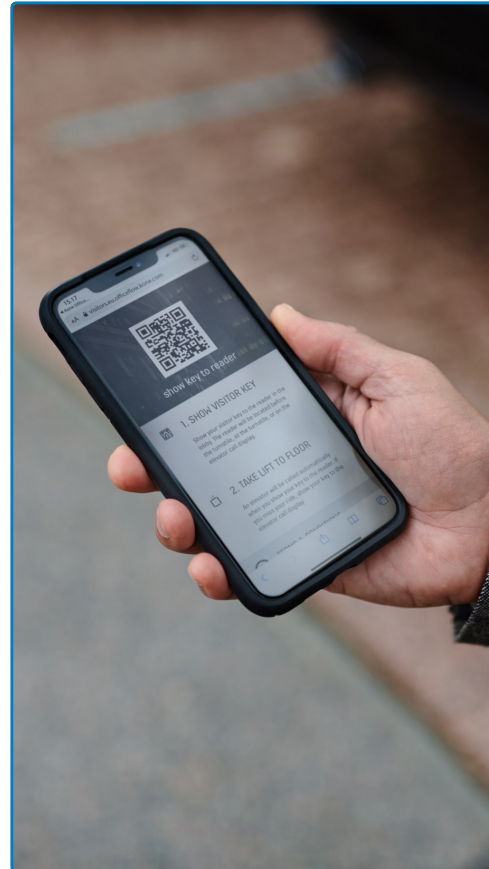

KONE DESTINATION

Las personas pueden llegar a la planta de destino de una forma intuitiva y eficiente.

- El diseño único, el acceso sin contacto y las indicaciones intuitivas se combinan en un sistema de control de destino de nueva generación. Con el fin de adaptarse al futuro y facilitar las integraciones sencillas, cuenta con conectividad integrada.
- Gracias a su diseño, se ha optimizado la circulación de personas, se ha mejorado la gestión del tráfico del ascensor y se ha facilitado la orientación.

ELEVATOR GUIDE						REACHING FLOOR 0	
A	B	C	D	E	F		
	32			15			
	4			14			
	2			12			
				10			

Department

B2

+ Arrival
 + Reception
 + Conference 01-10

PERSONALIZACIÓN

- Puede cambiar los tipos de llamada y el acceso a las plantas en su perfil con la activación del menú personal.
- Según las necesidades de los inquilinos, las visitas habituales y los invitados, se puede configurar el modo de orientación al ascensor.

FACILIDAD DE USO

- Interfaz del usuario intuitiva y flexible.
- Al cumplir las normativas, la accesibilidad de los usuarios está garantizada.

ADAPTABILIDAD

- Las demandas basadas en las necesidades futuras del edificio se pueden satisfacer con su flexibilidad.
- Con solo deslizar su llave de acceso o móvil puede hacer una llamada directa a su planta de destino.
- El tráfico intenso se puede gestionar fácil y rápidamente incluso en las hora punta.